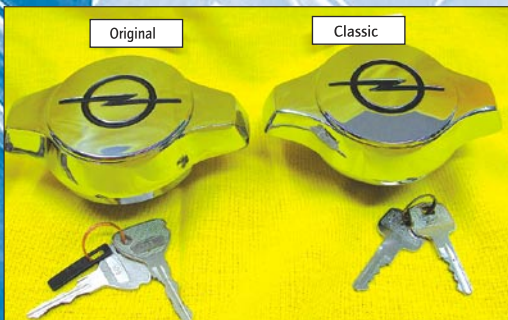

Das passt!

Qualitäts - Nachbauteile für die professionelle GT-Restauration Just fits! Quality replacement parts for a professional GT restoration

Schalthebelknopf für original Schalthebel / shift knob for original shifter # 107157 Euro 22.50

Blattfeder Rep.satz 9 teilig / leaf spring repair set # 105063 Euro 39.50

Exklusiv Neuauflage für Opel GT Suselbeek / exclusive replica for Opel GT Suselbeek: Stossdämpfer vorne original / front shock #105068 Euro 34.90 Stück/item

Classic Tankdeckel / Classic gas cap #107401 Euro 159.00
Economy/ Economy gas cap # 107400 Euro 105.00

Wichtige Vorteile der Classic-Ausführung gegenüber der Economyvariante: Optik 100% original, Emblem schwarz lackiert, Verschlussklemme im Tankstutzen aus Metall (Economy aus Plastik), steht im verschlossenen Zustand fest (Economy verdreht sich) / Important improvements of the Classic version versus the Economy model: 100% original look, emblem black painted, locking claw inside the tank filler neck made from metal (Economy from plastic), fixed position when locked (Economy turns occasionally)